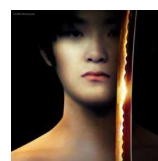

OSHIMA Nagisa

- **TABU'-GOHATTO (Gohatto)**

KITANO Takeshi - ASANO
Tadanobu - TAKEDA Shinji -
MATSUDA Ryuhei

1999 - Colore - 100 mn -